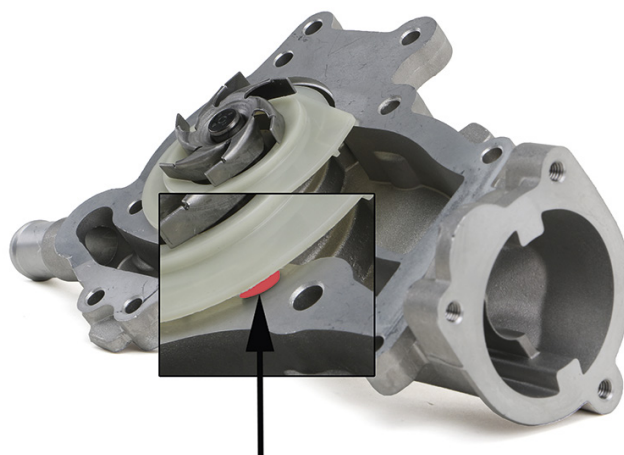

# Čerpadlo chladicí kapaliny 538 0314 10

## Výpadek v důsledku dodatečně aplikovaného těsnicího prostředku

Výrobce: Chevrolet, Opel

Modely:

Chevrolet: Aveo, Cruze, Orlando, Trax

Opel: Adam, Astra, Corsa, Insignia, Mokka

Motory: 1.2, 1.4

Obj. č.: 538 0314 10

Aktuální přiřazení viz katalog dílů

Obrázek 1: 538 0314 10 - čerpadlo chladicí kapaliny s přiloženým plošným těsněním

Obrázek 2: Nadzvednutá plastová podložka s přebytečným těsnicím prostředkem

Čerpadlo chladicí kapaliny 538 0314 10 je utěsněno plochým těsněním, proto se v průběhu montáže nesmí použít ŽÁDNÝ těsnicí prostředek.

V opačném případě se při montáži zatlačí přebytečný těsnicí prostředek mezi těleso čerpadla a plastovou podložku (obrázek 2). Ta se pak při provozu poškodí nebo zcela zničí rotujícím oběžným kolem a čerpadlo chladicí kapaliny se vyřadí z činnosti.