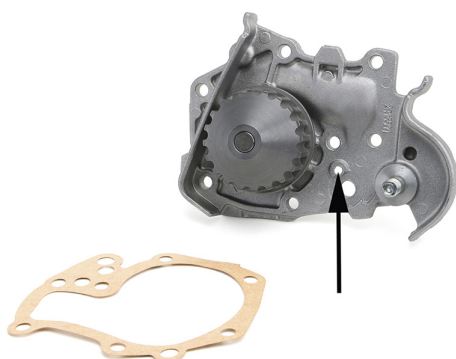

# Čerpadlo chladicí kapaliny 538 0021 10

## Modifikované těleso

Výrobce: Dacia, Renault

Modely:

Dacia: Logan, Sandero

Renault: Clio, Kangoo, Megane

Motory: 1.4, 1.6

Obj. č.: 538 00021 10

Aktuální přiřazení viz katalog dílů

Obrázek 2: nové provedení

Čerpadlo chladicí kapaliny 538 0021 10 bylo modifikováno. V novém provedení odpadá otvor v tělese (obrázek 2).

V přechodové fázi mohou být skladem obě verze čerpadla.

Obě verze splňují technické specifikace a lze je tedy používat bez omezení.