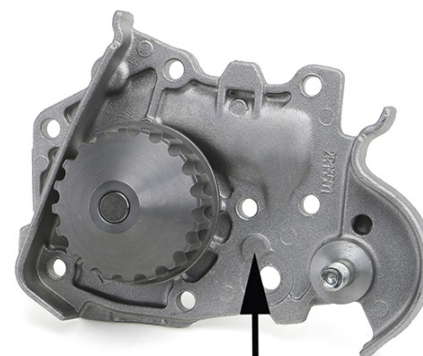

# Čerpadlo chladicí kapaliny 538 0021 10

## Modifikované těleso

Výrobce: Dacia, Renault

Modely:

Dacia: Logan, Sandero

Renault: Clio, Kangoo, Megane

Motory: 1.4, 1.6

Obj. č.: 538 00021 10

Aktuální přiřazení viz katalog dílů

Obrázek 2: nové provedení

Čerpadlo chladicí kapaliny 538 0021 10 bylo modifikováno. V novém provedení odpadá otvor v tělese (obrázek 2).

V přechodové fázi mohou být skladem obě verze čerpadla.

Obě verze splňují technické specifikace a lze je tedy používat bez omezení.