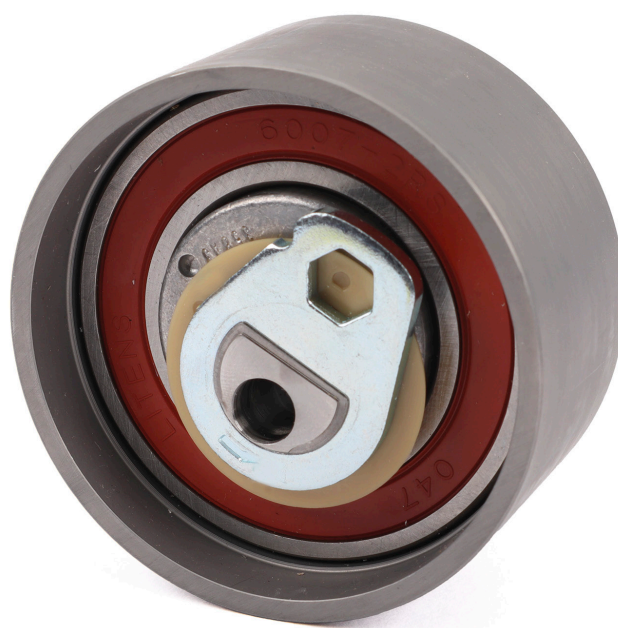

SERVICE INFO – INA 0183

Napínací kladka 531 0505 10

Změna materiálu

Výrobci: Fiat, Iveco

Modely:

Fiat: Ducato

Iveco: Daily

Motory: F1AE

Obj. č.: 531 0505 10

530 0232 10

Aktuální přiřazení viz katalog dílů

Obrázek 1: Staré provedení s plastovou oběžnou dosedací plochou

Obrázek 2: Nové provedení s ocelovou oběžnou dosedací plochou

V rámci neustálého vývoje našich produktů byla změněna oběžná dosedací plocha napínací kladky 531 0505 10 z plastu (obr. 1) na ocel (obr.2).

Ve fázi přechodu může docházet k dodávkám se šrouby a bez šroubů.

Obě napínací kladky splňují technické specifikace a lze je u výše uvedených vozidel používat bez omezení.

Dbejte na pokyny výrobce vozidla!